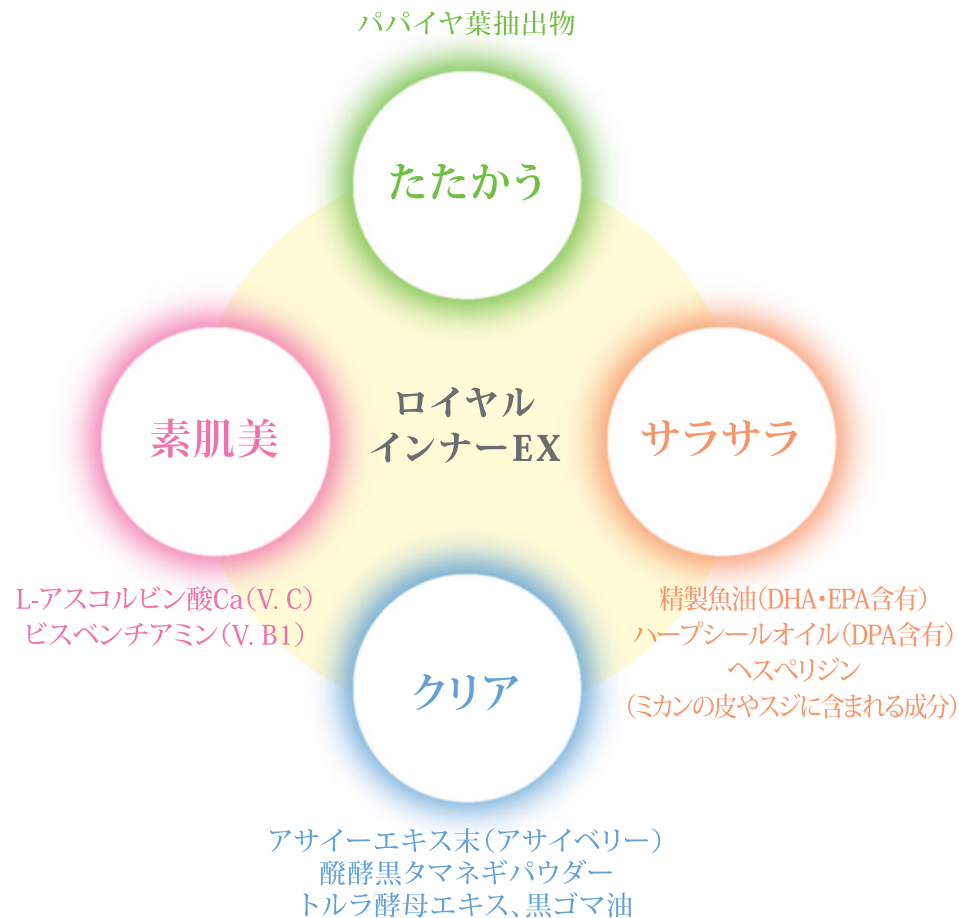

ROYAL INNER CARE

— ROYAL COSMETICS —

内面から美しく。
ロイヤルだからできる、
この上なく贅沢なインナーケアを。

もっと毎日を、若々しく健やかに。
年齢を重ねるほどに、艶やかな美しさを。
この願いへの答えを、ロイヤルは
「インナーケア」という発想に見いだしました。

外からの美しさと内からの美しさ
双方向からのアプローチで、
揺るぐことない輝きに満ちた毎日を、あなたに。

ロイヤル インナー EX

健康で若々しい毎日を過ごしたい。
だから、4つの角度からアプローチ。

健康でなければ、美しくなれない。

その想いを大切に、インナーEXは4つの角度から選び抜いた成分を配合。

素敵に年齢を重ねていきたい方に欠かせないものばかりです。

女性はもちろん、男性にもおすすめします。

たたかう

からだの中でたたかう成分、
パパイヤ。

南国には栄養素が豊かな食物が多く、
その中でもパパイヤは、
東南アジアやオーストラリアで
古くから健康野菜として
親しまれてきました。