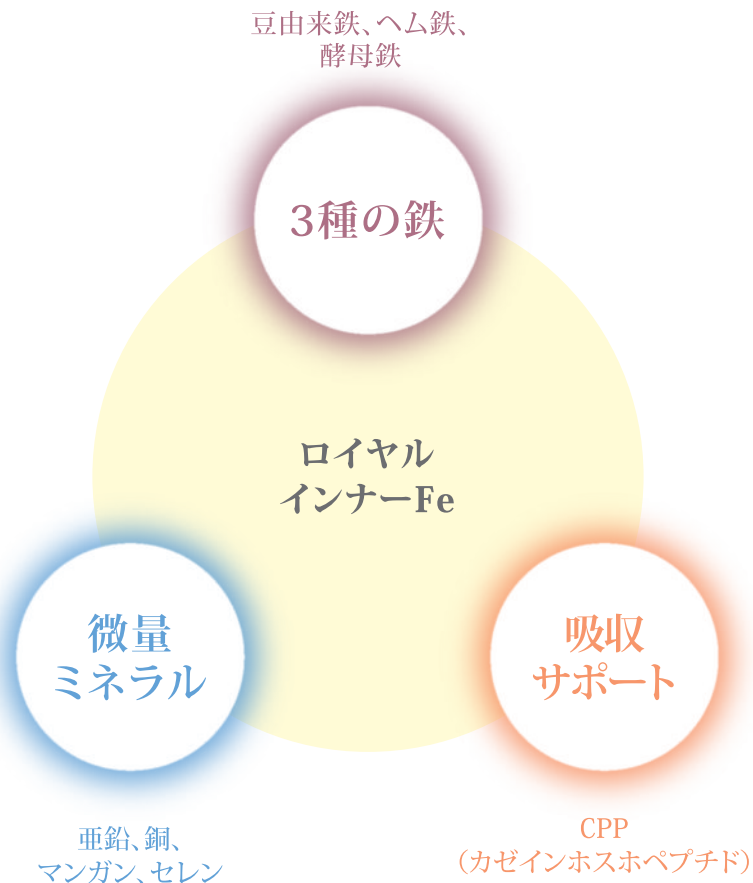

ロイヤル インナー Fe

健康診断の数値に表れない「かくれ貧血」対策に。
鉄分の種類にこだわったロイヤル独自配合。