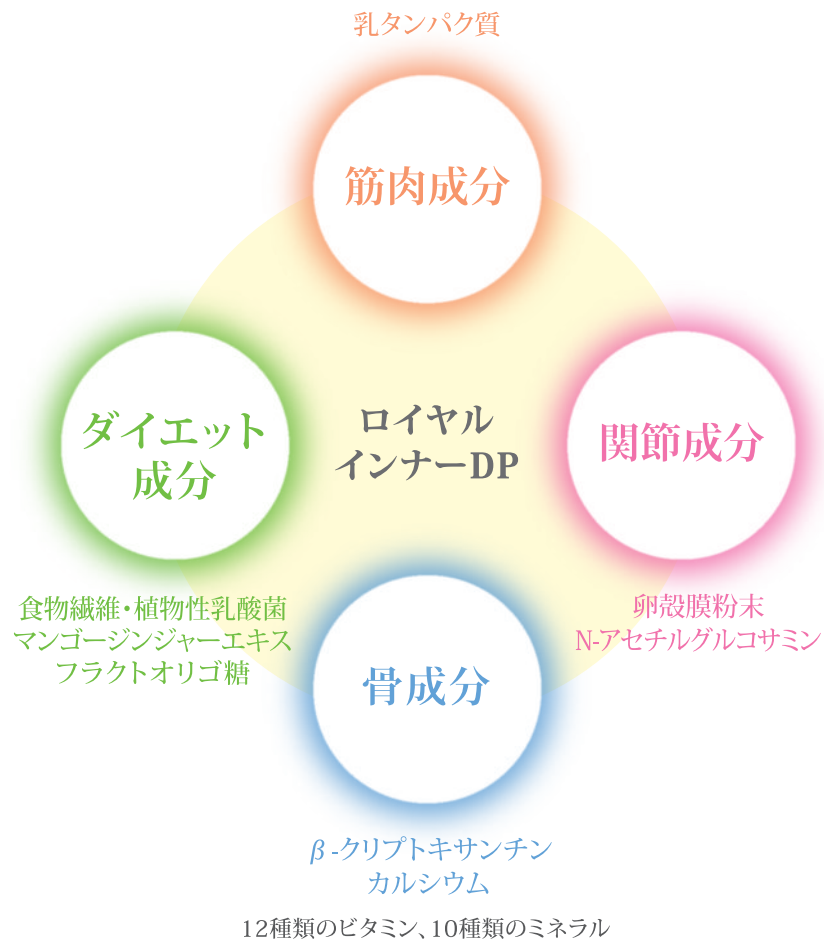

- キャベツ
- ケール

春菊を1として

- 春菊
- ほうれんそう

※出典元:七訂 日本食品標準成分表2015 生の食品可食部100gあたりの栄養成分値で比較

ロイヤル インナー Eパック

パワーや集中力が欲しい方に。
エネルギーを作る仕組みに着目した贅沢処方。

ロイヤル インナー DP

ずっと美しい身体・動ける身体を。
体重管理だけでなく美と運動機能の維持にも
着目した贅沢処方プロテイン。