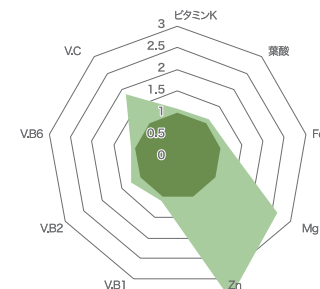

- キャベツ
- ケール

春菊を1として

- 春菊
- ほうれんそう

※出典元:七訂 日本食品標準成分表2015 生の食品可食部100gあたりの栄養成分値で比較

ロイヤル インナー Eパック

パワーや集中力が欲しい方に。
エネルギーを作る仕組みに着目した贅沢処方。

ロイヤル インナー DP

ずっと美しい身体・動ける身体を。
体重管理だけでなく美と運動機能の維持にも
着目した贅沢処方プロテイン。