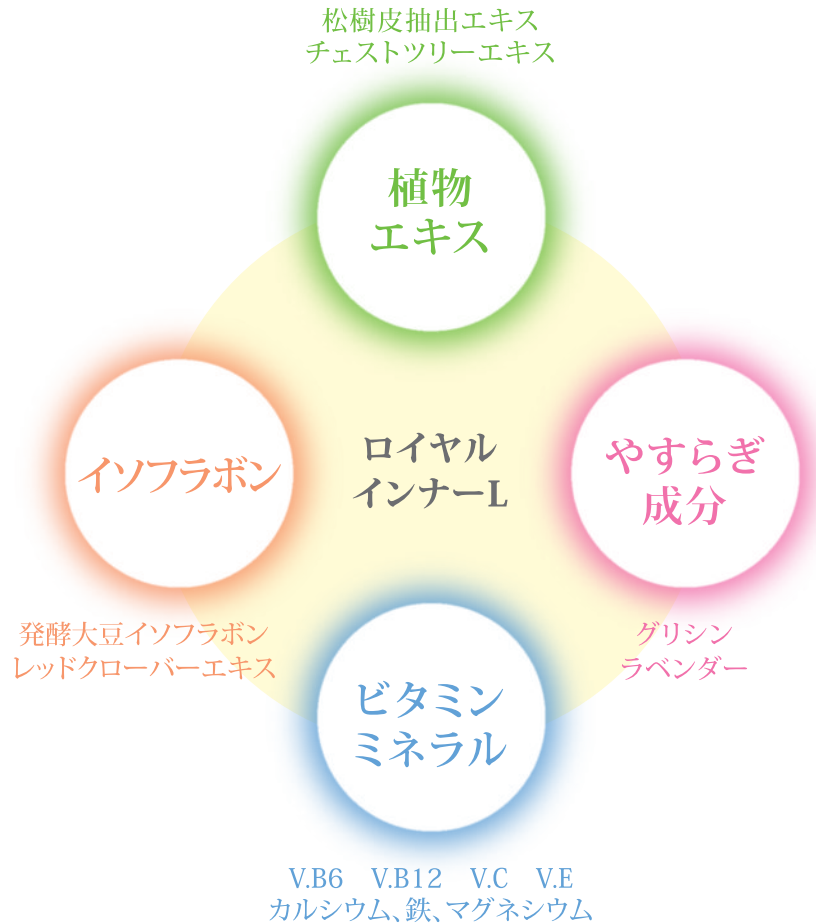

- キャベツ
- ケール

春菊を1として

- 春菊
- ほうれんそう

※出典元:七訂 日本食品標準成分表2015 生の食品可食部100gあたりの栄養成分値で比較

ロイヤル インナー Eパック

パワーや集中力が欲しい方に。
エネルギーを作る仕組みに着目した贅沢処方。

ロイヤル インナー DP

ずっと美しい身体・動ける身体を。
体重管理だけでなく美と運動機能の維持にも
着目した贅沢処方プロテイン。

ロイヤル インナー BB

来たる超高齢化社会に向けていつまでも知的な健康を維持したい。
だから、インナーBBで対策を。

ロイヤル インナー Fe

健康診断の数値に表れない「かくれ貧血」対策に。
鉄分の種類にこだわったロイヤル独自配合。

ロイヤル インナー L

様々な年代の女性が抱える悩みに。
健やかな毎日を過ごすためのサポート成分を贅沢に配合。

ロイヤル インナー SH

ハリ・ツヤのある美しいヘアスタイルを保ちたい。
だから、厳選された贅沢な成分を配合。