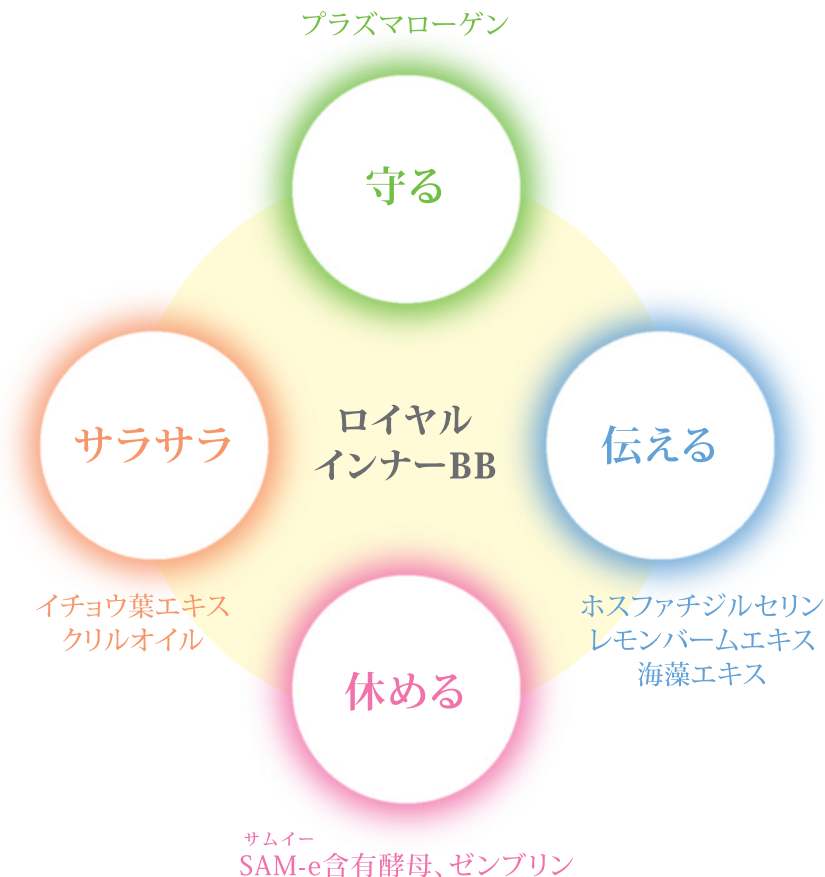

- キャベツ
- ケール

春菊を1として

- 春菊
- ほうれんそう

※出典元:七訂 日本食品標準成分表2015 生の食品可食部100gあたりの栄養成分値で比較

ロイヤル インナー Eパック

パワーや集中力が欲しい方に。
エネルギーを作る仕組みに着目した贅沢処方。

ロイヤル インナー DP

ずっと美しい身体・動ける身体を。
体重管理だけでなく美と運動機能の維持にも
着目した贅沢処方プロテイン。

ロイヤル インナー BB

来たる超高齢化社会に向けていつまでも知的な健康を維持したい。
だから、インナーBBで対策を。

ロイヤル インナー Fe

健康診断の数値に表れない「かくれ貧血」対策に。
鉄分の種類にこだわったロイヤル独自配合。

ロイヤル インナー L

様々な年代の女性が抱える悩みに。
健やかな毎日を過ごすためのサポート成分を贅沢に配合。

ロイヤル インナー SH

ハリ・ツヤのある美しいヘアスタイルを保ちたい。
だから、厳選された贅沢な成分を配合。