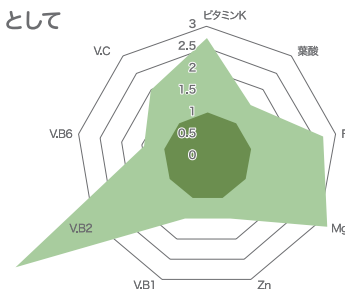

- キャベツ
- ケール

春菊を1として

- 春菊
- ほうれんそう

※出典元:七訂 日本食品標準成分表2015 生の食品可食部100gあたりの栄養成分値で比較

ロイヤル インナー Eパック

パワーや集中力が欲しい方に。
エネルギーを作る仕組みに着目した贅沢処方。

ロイヤル インナー DP

ずっと美しい身体・動ける身体を。
体重管理だけでなく美と運動機能の維持にも
着目した贅沢処方プロテイン。